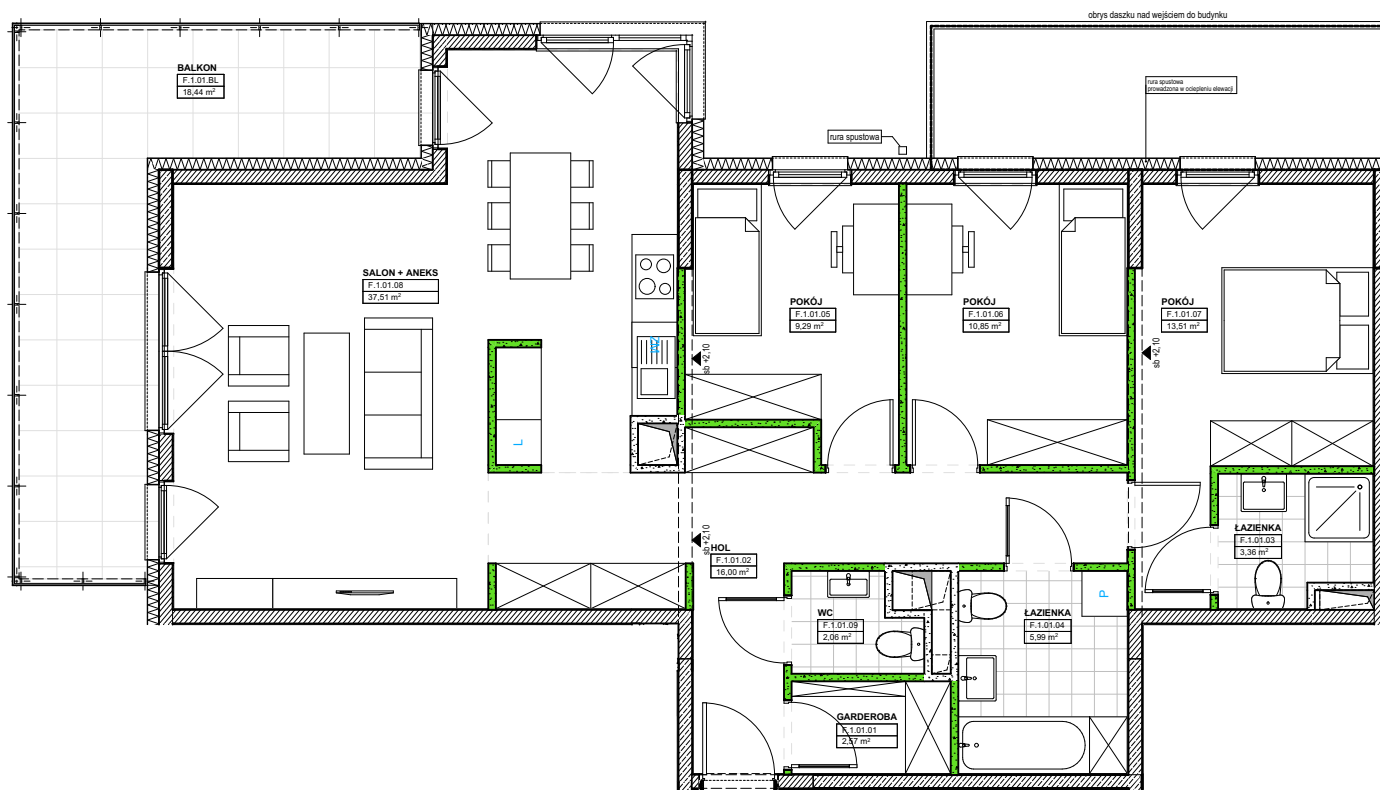

Lokalizacja mieszkania w budynku

<b>Numer lokalu</b>	<b>F.1.01</b>
PIĘTRO	1 PIĘTRO
LICZBA POKOI	4
<b>Powierzchnia użytkowa:</b>	
GARDEROBA	2,57
HOL	16,00
ŁAZIENKA	3,36
ŁAZIENKA	5,99
POKÓJ	9,29
POKÓJ	10,85
POKÓJ	13,51
SALON + ANEKS	37,51
WC	2,06
	<b>101,14 m<sup>2</sup></b>
BALKON	18,44
	<b>18,44 m<sup>2</sup></b>

data: luty 2022 skala: 1:100