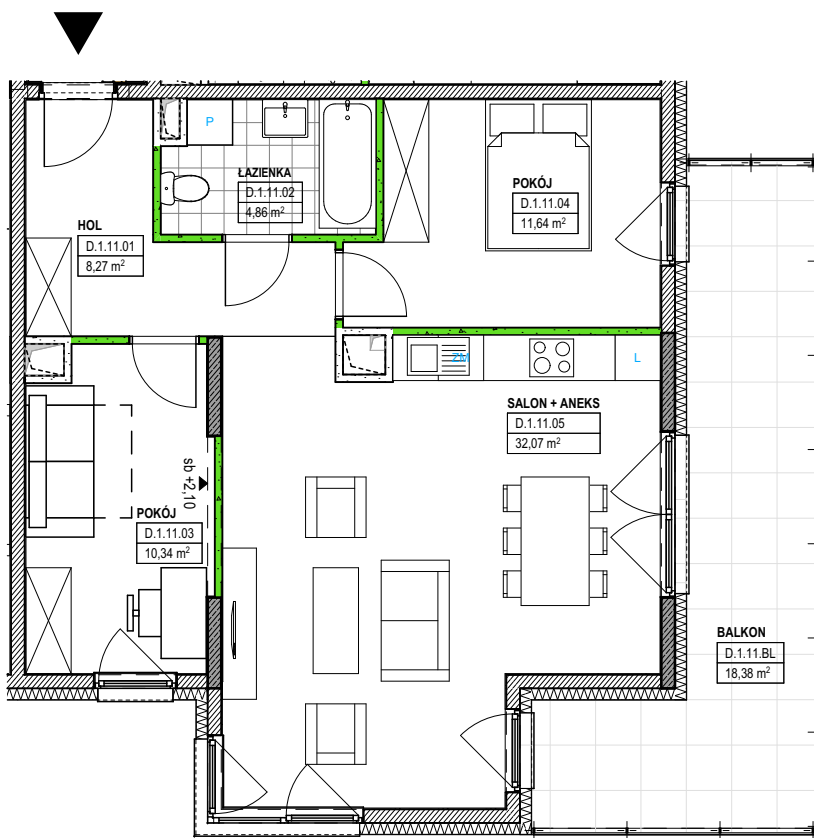

Lokalizacja mieszkania w budynku

Numer lokalu	<b>D.1.11</b>
PIĘTRO	1 PIĘTRO
LICZBA POKOI	3
<b>Powierzchnia użytkowa:</b>	
HOL	8,27
ŁAZIENKA	4,86
POKÓJ	10,34
POKÓJ	11,64
SALON + ANEKS	32,07
	<b>67,18 m<sup>2</sup></b>
BALKON	18,38