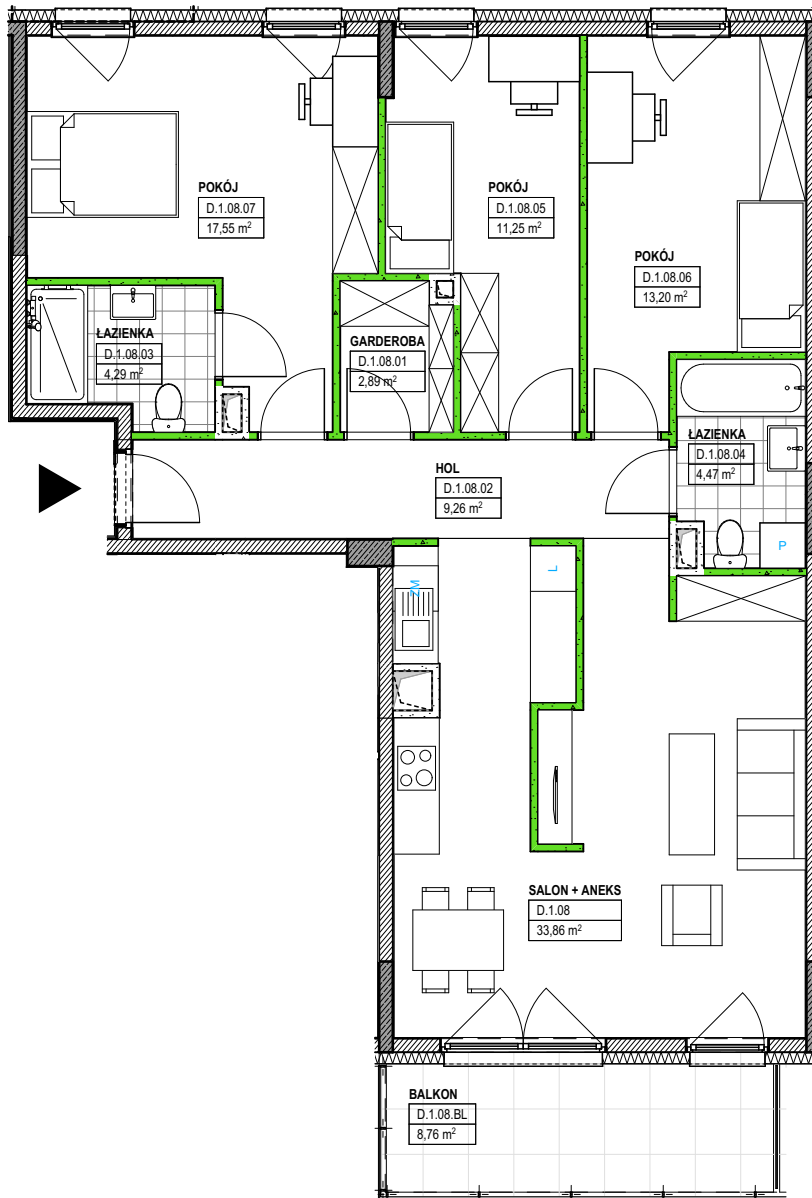

Lokalizacja mieszkania w budynku

Numer lokalu	<b>D.1.08</b>
PIĘTRO	1 PIĘTRO
LICZBA POKOI	4
<b>Powierzchnia użytkowa:</b>	
SALON + ANEKS	33,86
GARDEROBA	2,89
HOL	9,26
ŁAZIENKA	4,29
ŁAZIENKA	4,47
POKÓJ	11,25
POKÓJ	13,20
POKÓJ	17,55
	<b>96,77 m<sup>2</sup></b>
BALKON	8,76