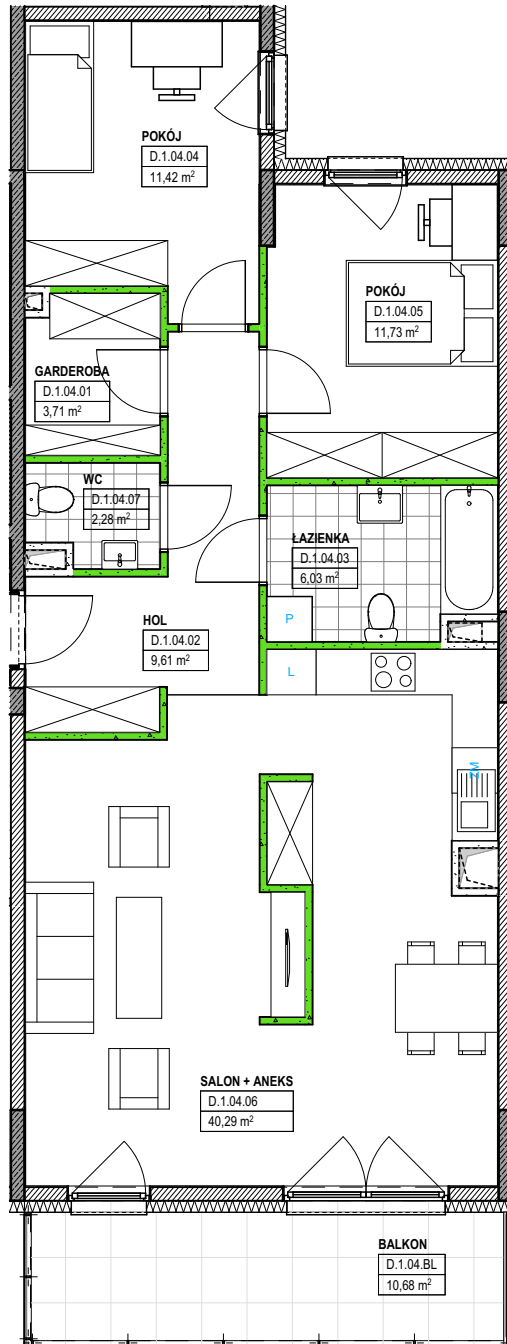

Lokalizacja mieszkania w budynku

Numer lokalu	<b>D.1.04</b>
PIĘTRO	1 PIĘTRO
LICZBA POKOI	3
<b>Powierzchnia użytkowa:</b>	
GARDEROBA	3,71
HOL	9,61
ŁAZIENKA	6,03
POKÓJ	11,42
POKÓJ	11,73
SALON + ANEKS	40,29
WC	2,28
	<b>85,07 m<sup>2</sup></b>
BALKON	10,68