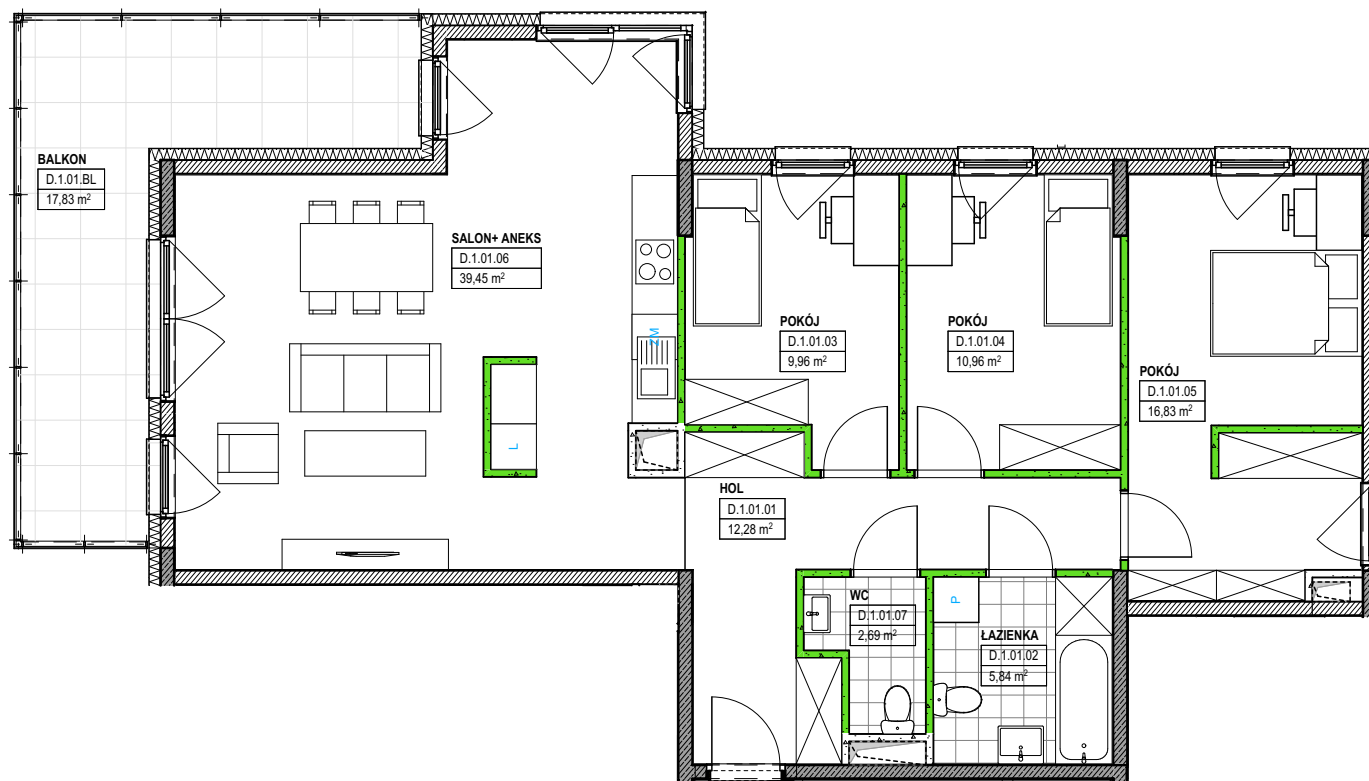

Lokalizacja mieszkania w budynku

Numer lokalu	D.1.01
PIĘTRO	1 PIĘTRO
LICZBA POKOI	4
Powierzchnia użytkowa:	
HOL	12,28
ŁAZIENKA	5,84
POKÓJ	9,96
POKÓJ	10,96
POKÓJ	16,83
SALON+ ANEKS	39,45
WC	2,69
	98,01 m²
BALKON	17,83

data: lipiec 2021 skala: 1:100