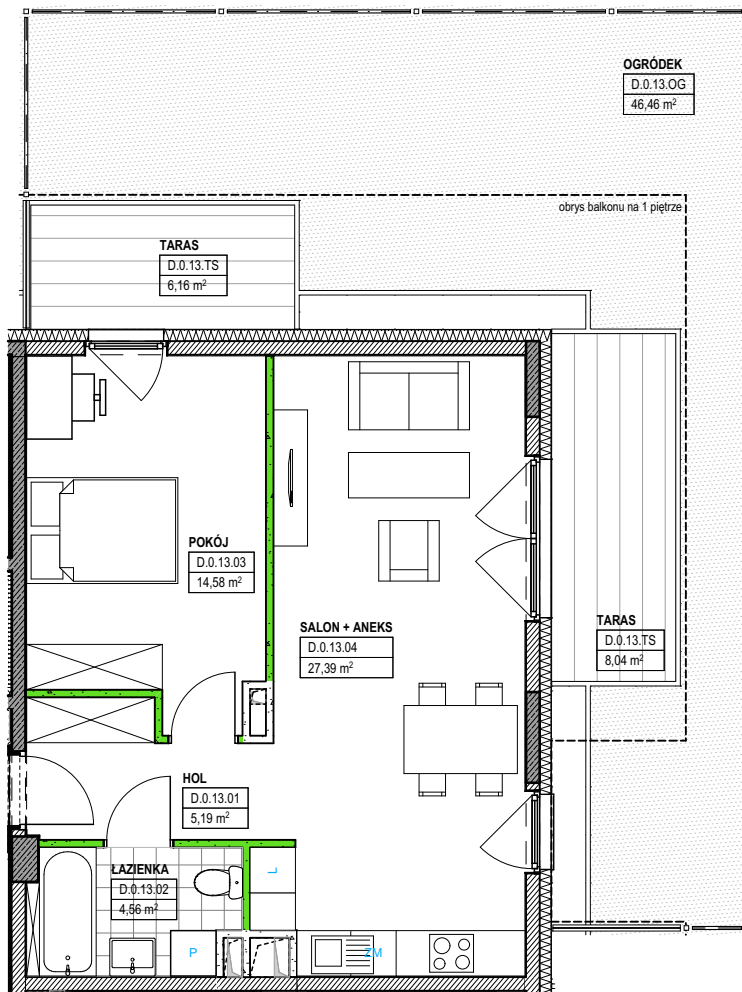

Lokalizacja mieszkania w budynku

Numer lokalu	D.0.13
PIĘTRO	PARTER
LICZBA POKOI	2
Powierzchnia użytkowa:	
HOL	5,19
ŁAZIENKA	4,56
POKÓJ	14,58
SALON + ANEKS	27,39
	51,72 m²
TARAS	8,04
TARAS	6,16
OGRÓDEK	46,46

data: lipiec 2021 skala: 1:100