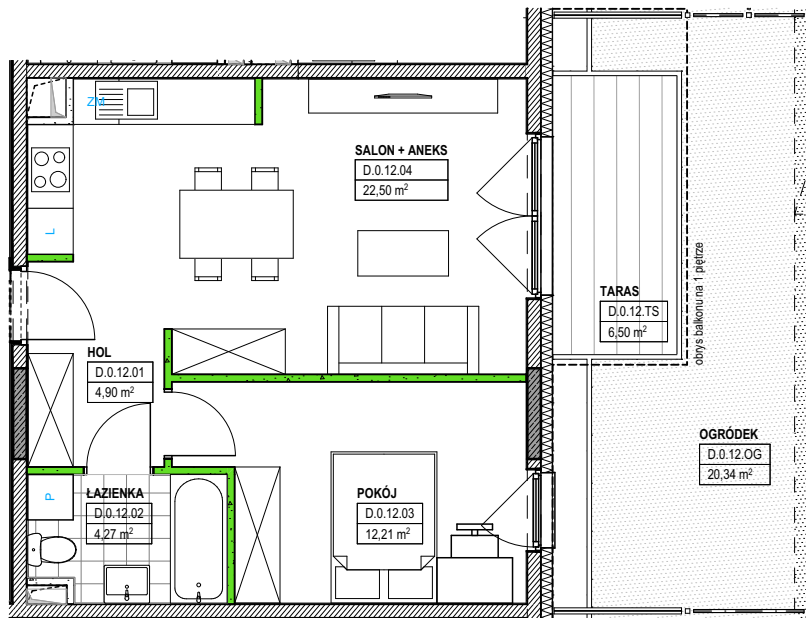

Lokalizacja mieszkania w budynku

Numer lokalu	<b>D.0.12</b>
PIĘTRO	PARTER
LICZBA POKOI	2
<b>Powierzchnia użytkowa:</b>	
HOL	4,90
ŁAZIENKA	4,27
POKÓJ	12,21
SALON + ANEKS	22,50
	<b>43,88 m<sup>2</sup></b>
TARAS	6,50
OGRÓDEK	20,34