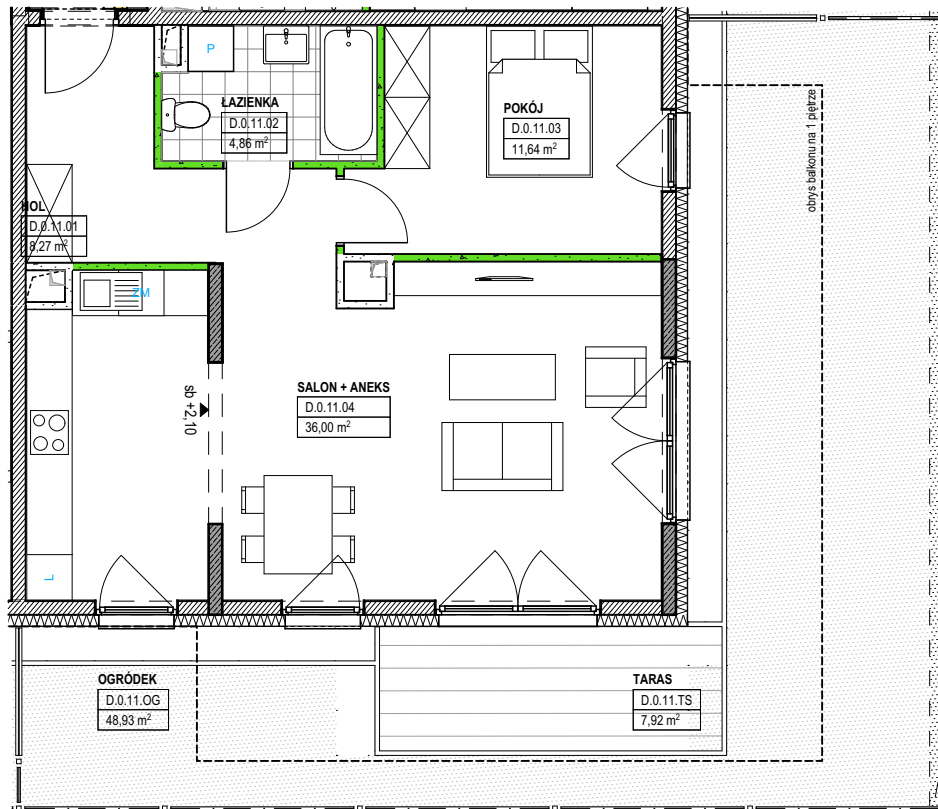

Lokalizacja mieszkania w budynku

Numer lokalu	<b>D.0.11</b>
PIĘTRO	PARTER
LICZBA POKOI	2
<b>Powierzchnia użytkowa:</b>	
HOL	8,27
ŁAZIENKA	4,86
POKÓJ	11,64
SALON + ANEKS	36,00
	<b>60,77 m<sup>2</sup></b>
TARAS	7,92
OGRÓDEK	48,93