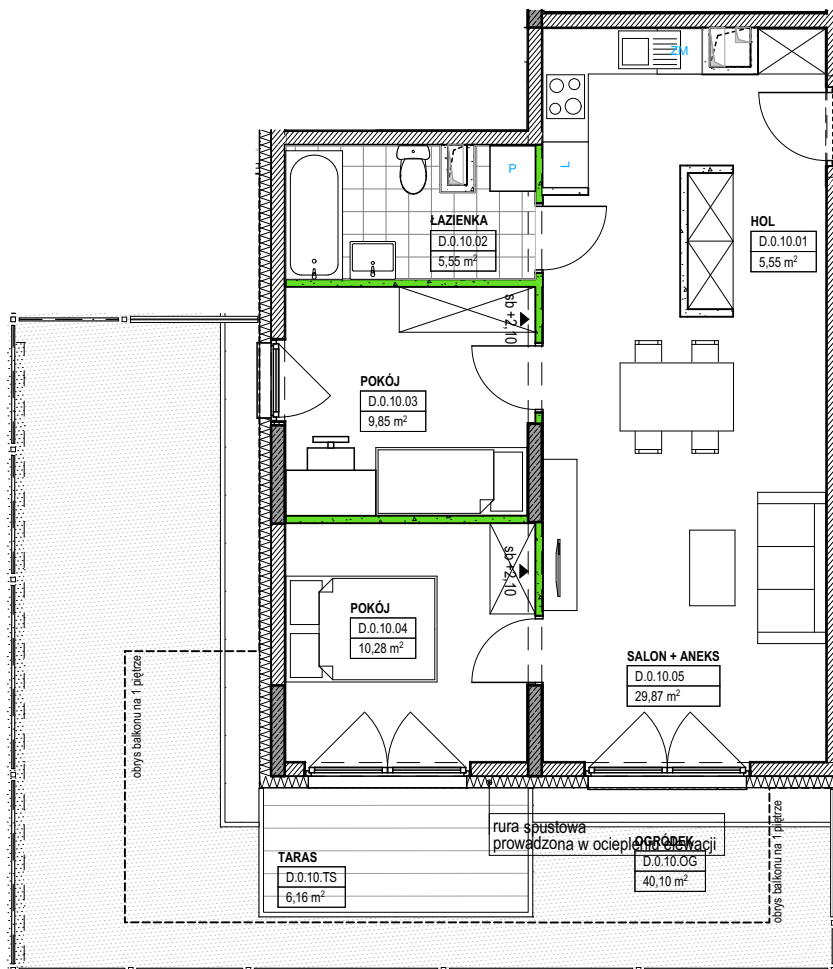

Lokalizacja mieszkania w budynku

Numer lokalu	<b>D.0.10</b>
PIĘTRO	PARTER
LICZBA POKOI	3
<b>Powierzchnia użytkowa:</b>	
HOL	5,55
ŁAZIENKA	5,55
POKÓJ	9,85
POKÓJ	10,28
SALON + ANEKS	29,87
	<b>61,10 m<sup>2</sup></b>
TARAS	6,16
OGRÓDEK	40,10

data: lipiec 2021 skala: 1:100