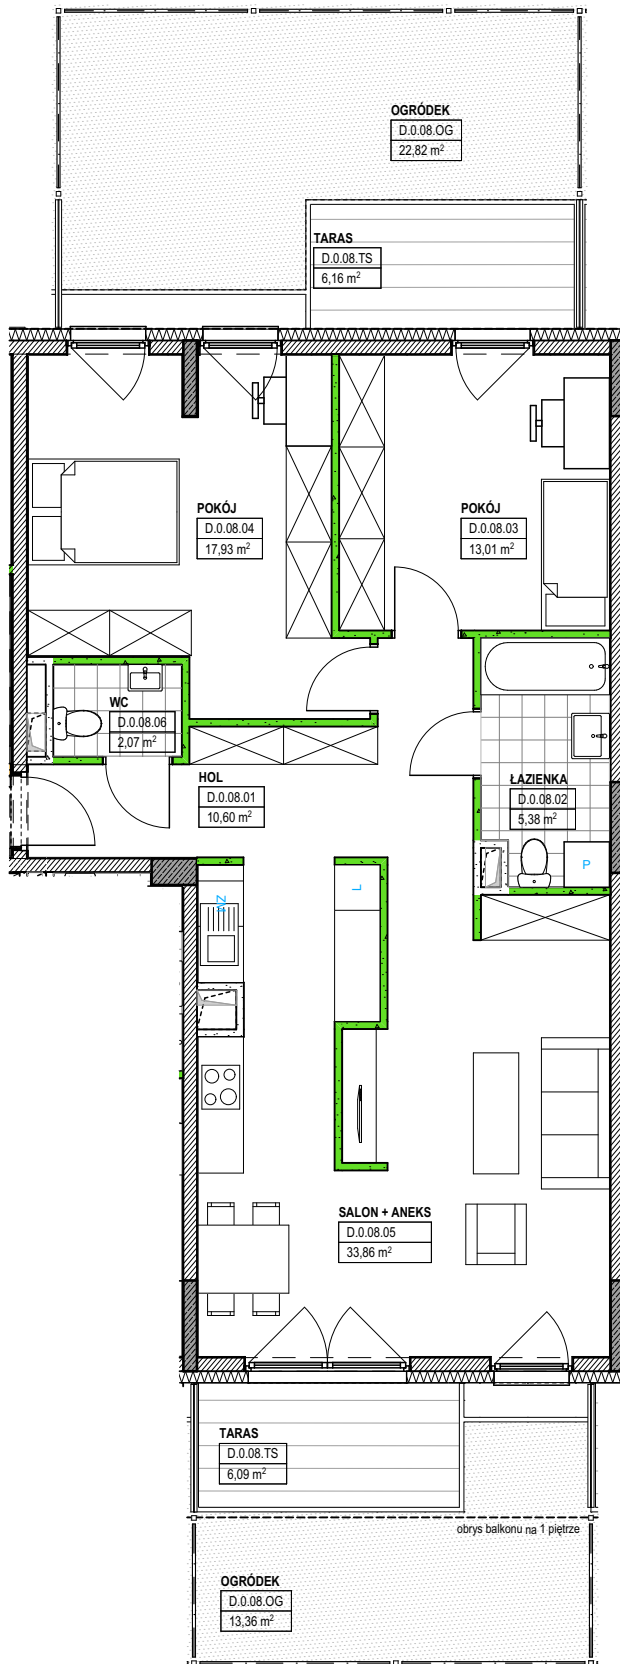

Lokalizacja mieszkania w budynku

Numer lokalu	D.0.08
PIĘTRO	PARTER
LICZBA POKOI	3
Powierzchnia użytkowa:	
HOL	10,60
ŁAZIENKA	5,38
POKÓJ	13,01
POKÓJ	17,93
SALON + ANEKS	33,86
WC	2,07
	82,85 m²
TARAS	6,09
TARAS	6,16
OGRÓDEK	13,36
OGRÓDEK	22,82