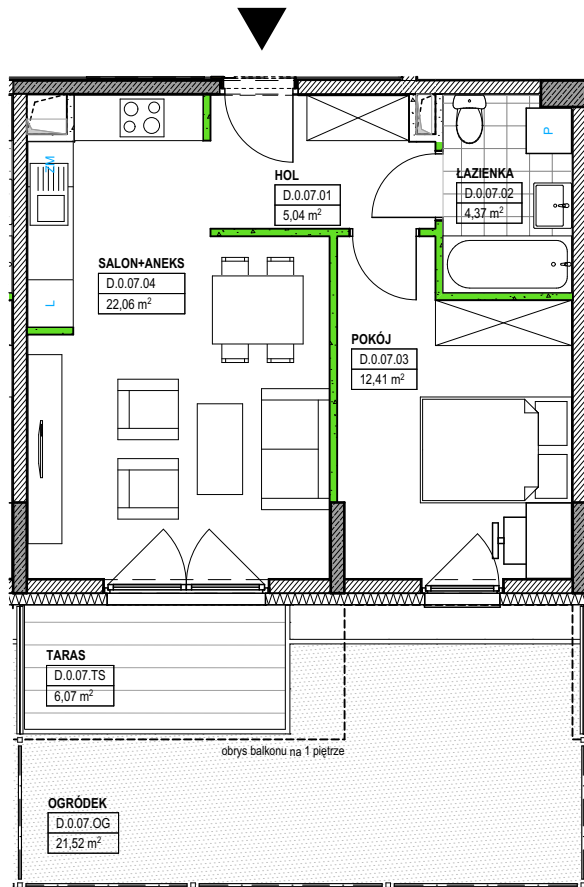

Lokalizacja mieszkania w budynku

Numer lokalu	<b>D.0.07</b>
PIĘTRO	PARTER
LICZBA POKOI	2
<b>Powierzchnia użytkowa:</b>	
HOL	5,04
ŁAZIENKA	4,37
POKÓJ	12,41
SALON+ANEKS	22,06
	<b>43,88 m<sup>2</sup></b>
TARAS	6,07
OGRÓDEK	21,52