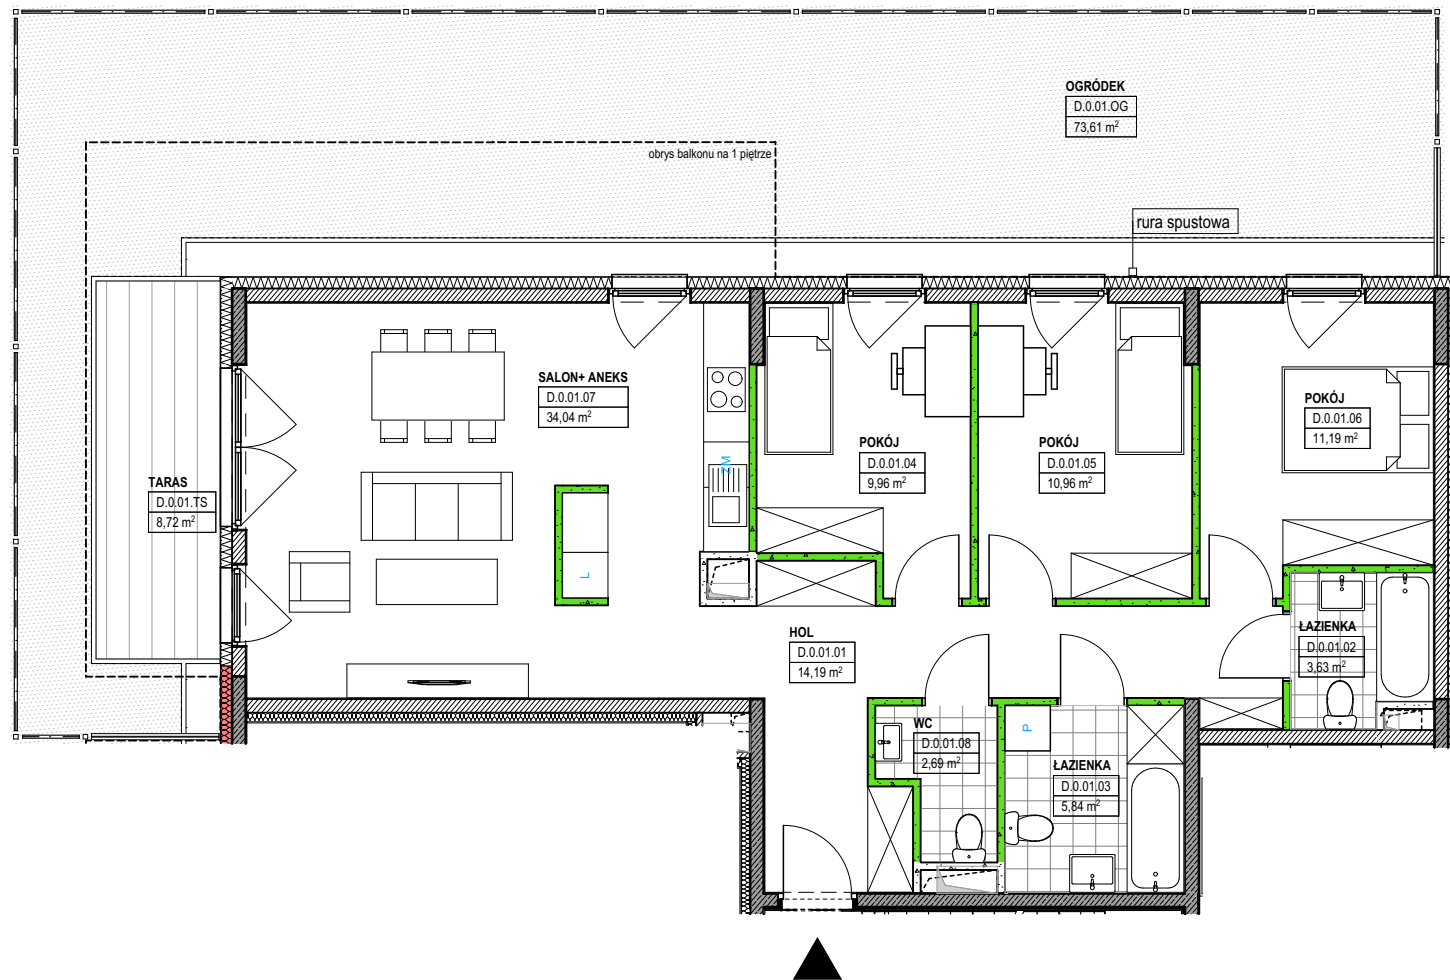

Lokalizacja mieszkania w budynku

Numer lokalu	<b>D.0.01</b>
PIĘTRO	PARTER
LICZBA POKOI	4
<b>Powierzchnia użytkowa:</b>	
HOL	14,19
ŁAZIENKA	3,63
ŁAZIENKA	5,84
POKÓJ	9,96
POKÓJ	10,96
POKÓJ	11,19
SALON+ ANEKS	34,04
WC	2,69
	<b>92,50 m²</b>
TARAS	8,72
OGRÓDEK	73,61

data: lipiec 2021 skala: 1:100