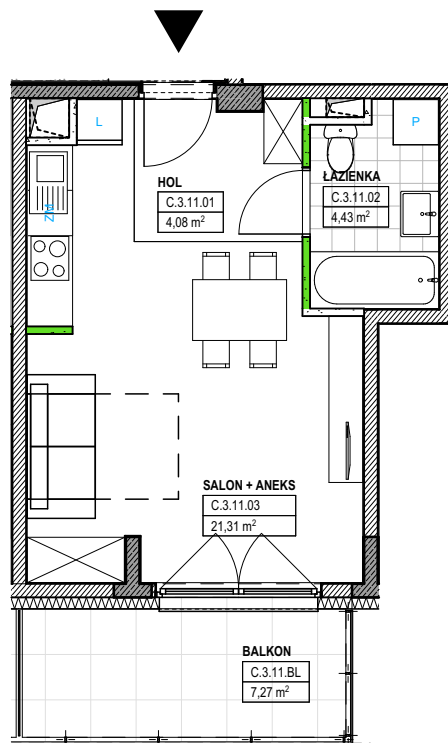

Lokalizacja mieszkania w budynku

Numer lokalu	<b>C.3.11</b>
PIĘTRO	3 PIĘTRO
LICZBA POKOI	1
<b>Powierzchnia użytkowa:</b>	
HOL	4,06
ŁAZIENKA	4,45
SALON + ANEKS	21,29
	<b>29,80 m<sup>2</sup></b>
BALKON	7,27