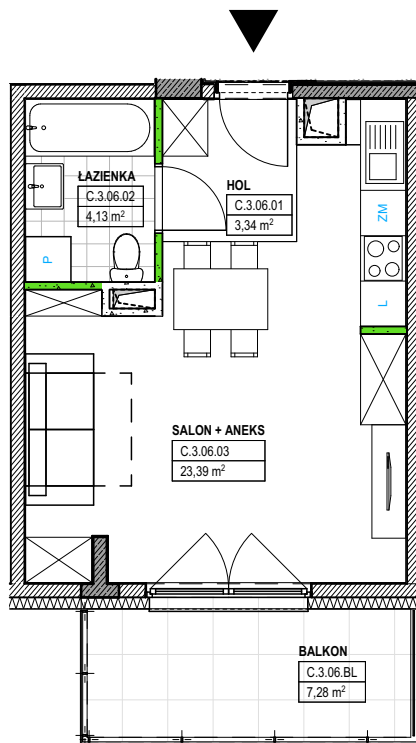

LONGBRIDGE KABATY 1 Sp. z o.o. sp. k.
ul. Cybernetyki 10
02-677 WARSZAWA

Lokalizacja mieszkania w budynku

Numer lokalu	C.3.06
PIĘTRO	3 PIĘTRO
LICZBA POKOI	1
Powierzchnia użytkowa:	
HOL	3,34
ŁAZIENKA	4,13
SALON + ANEKS	23,39
	30,86 m²
BALKON	7,28