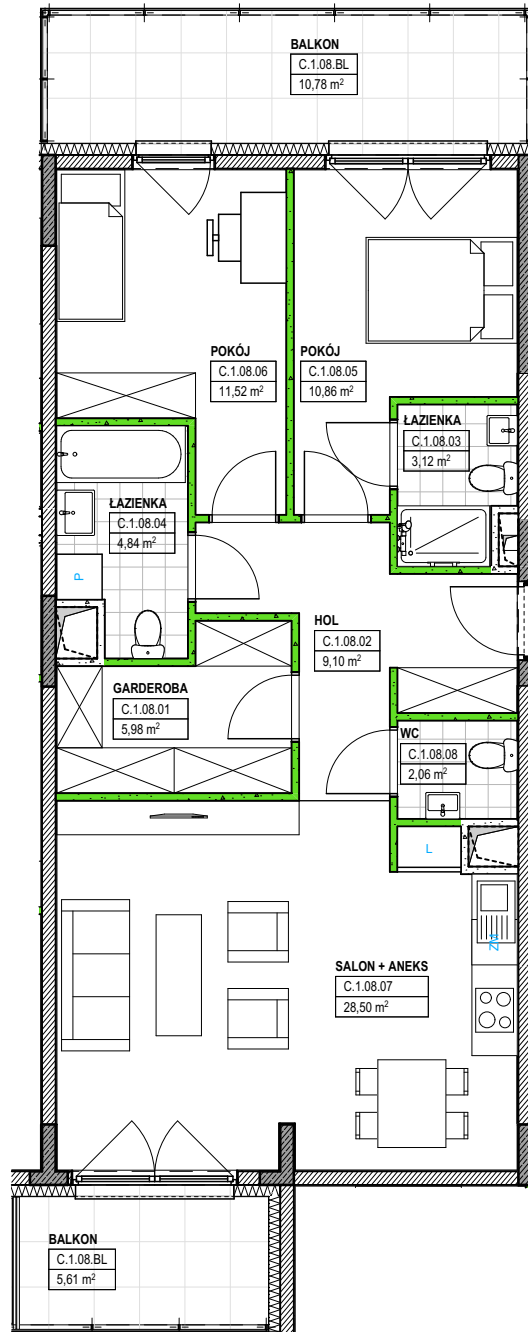

Lokalizacja mieszkania w budynku

Numer lokalu	C.1.08
PIĘTRO	1 PIĘTRO
LICZBA POKOI	3
Powierzchnia użytkowa:	
GARDEROBA	5,98
HOL	9,10
ŁAZIENKA	3,12
ŁAZIENKA	4,84
POKÓJ	10,86
POKÓJ	11,52
SALON + ANEKS	28,50
WC	2,06
	75,98 m²
BALKON	5,61
BALKON	10,78

data: lipiec 2021 skala: 1:100