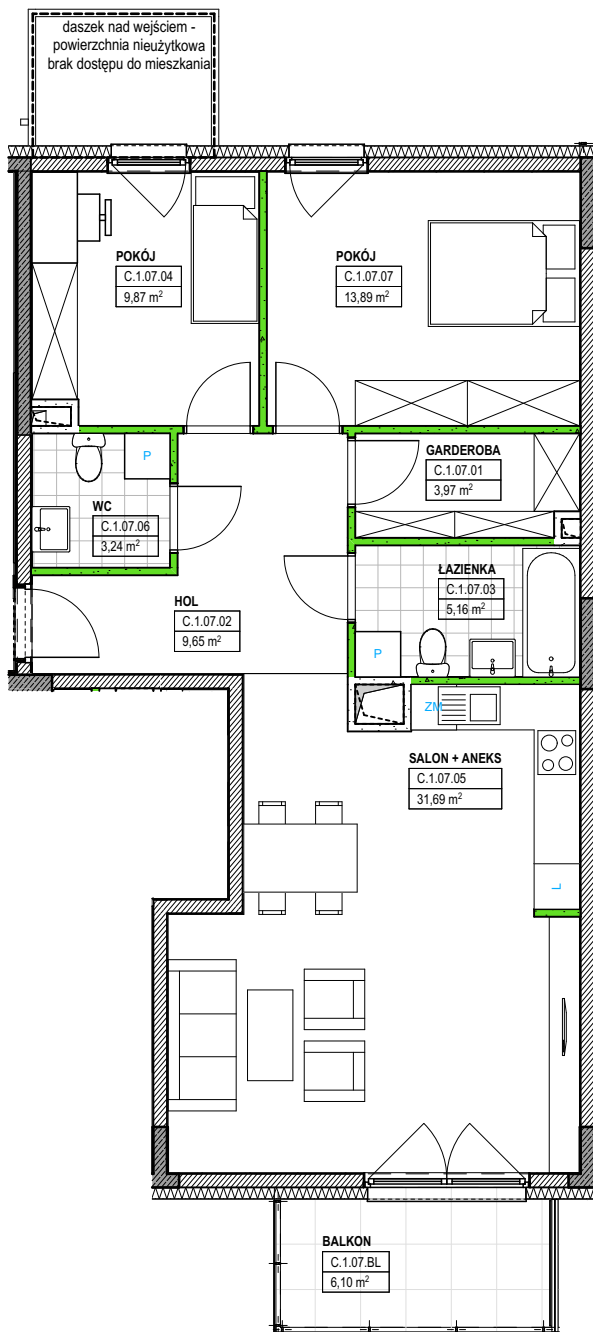

Lokalizacja mieszkania w budynku

Numer lokalu	<b>C.1.07</b>
PIĘTRO	1 PIĘTRO
LICZBA POKOI	3
<b>Powierzchnia użytkowa:</b>	
GARDEROBA	3,97
HOL	9,65
ŁAZIENKA	5,16
POKÓJ	9,87
SALON + ANEKS	31,69
WC	3,24
POKÓJ	13,89
	<b>77,47 m<sup>2</sup></b>
BALKON	6,10