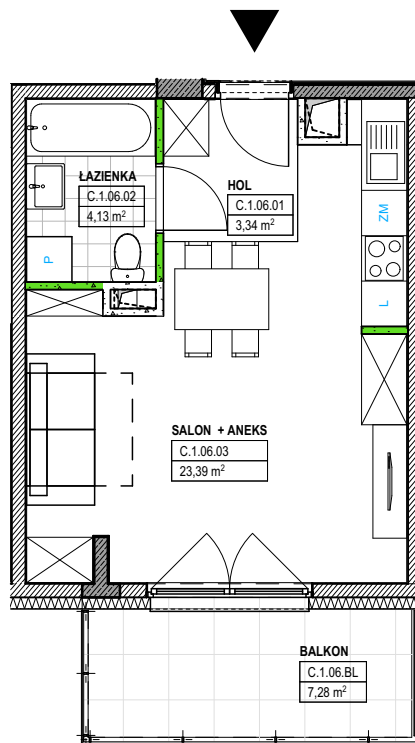

Lokalizacja mieszkania w budynku

Numer lokalu	C.1.06
PIĘTRO	1 PIĘTRO
LICZBA POKOI	1
Powierzchnia użytkowa:	
HOL	3,34
ŁAZIENKA	4,13
SALON + ANEKS	23,39
	30,86 m²
BALKON	7,28

data: lipiec 2021 skala: 1:100