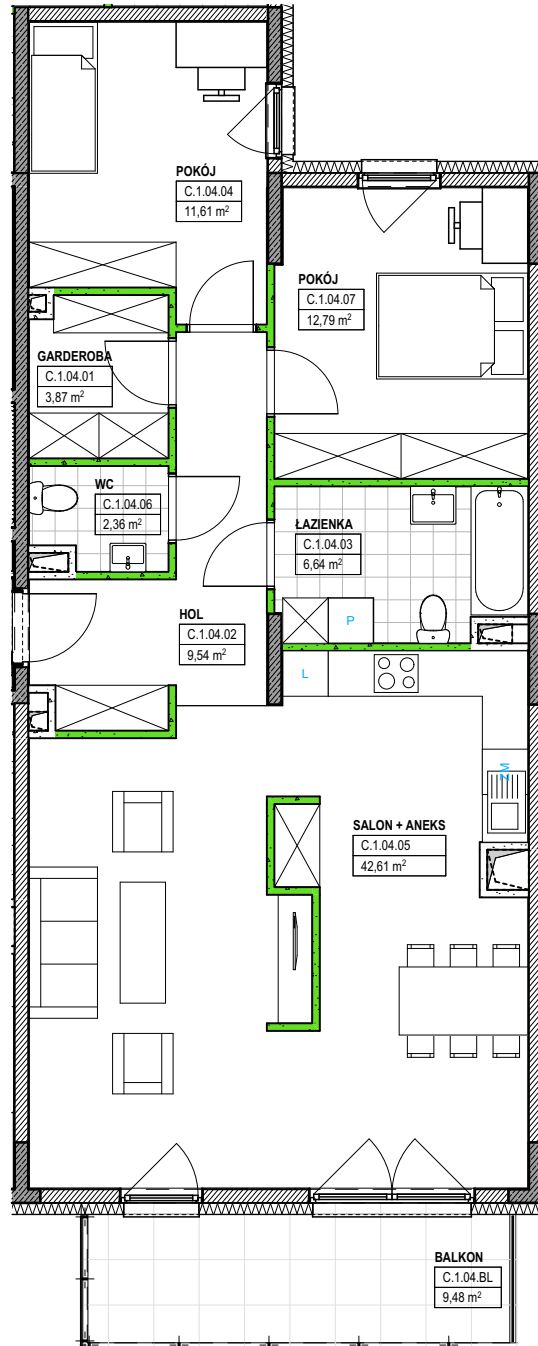

Lokalizacja mieszkania w budynku

Numer lokalu	<b>C.1.04</b>
PIĘTRO	1 PIĘTRO
LICZBA POKOI	3
<b>Powierzchnia użytkowa:</b>	
GARDEROBA	3,87
HOL	9,54
ŁAZIENKA	6,64
POKÓJ	11,61
SALON + ANEKS	42,61
WC	2,36
POKÓJ	12,79
	<b>89,42 m<sup>2</sup></b>
BALKON	9,48

data: lipiec 2021 skala: 1:100