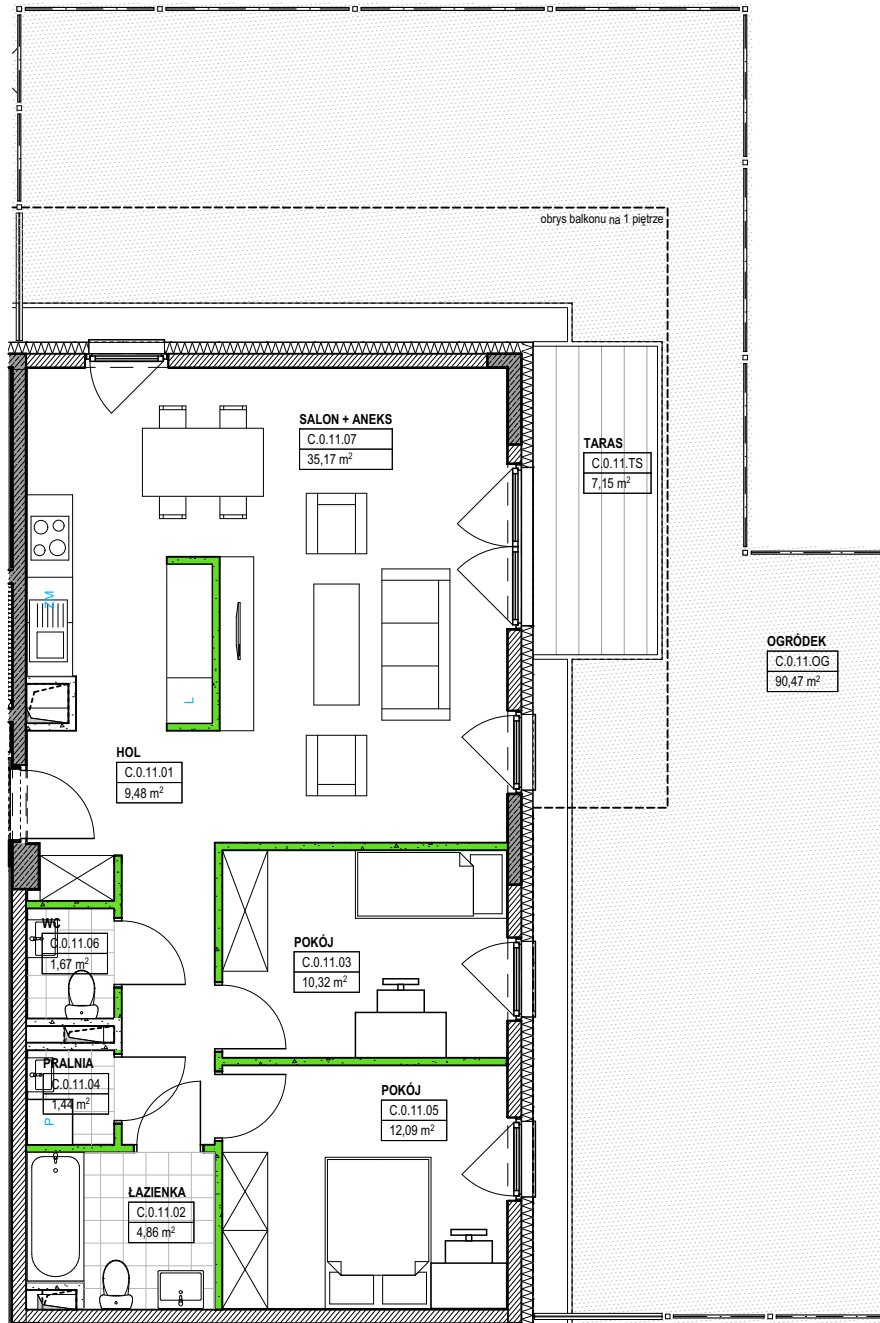

Lokalizacja mieszkania w budynku

Numer lokalu	C.0.11
PIĘTRO	PARTER
LICZBA POKOI	3
Powierzchnia użytkowa:	
HOL	9,48
ŁAZIENKA	4,86
POKÓJ	10,32
PRALNIA	1,44
POKÓJ	12,09
WC	1,67
SALON + ANEKS	35,17
	75,03 m²
TARAS	7,15
OGRÓDEK	90,47