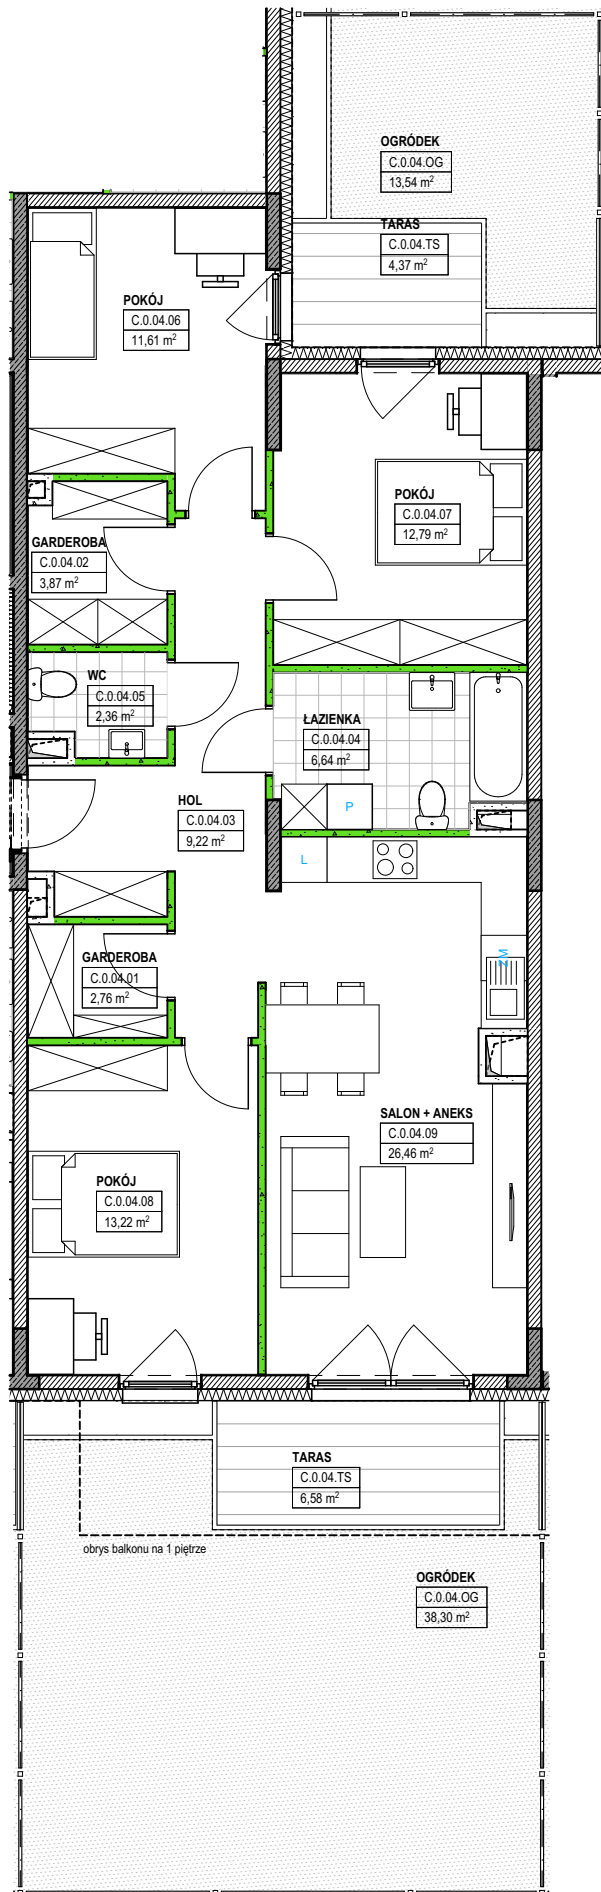

Lokalizacja mieszkania w budynku

Numer lokalu	<b>C.0.04</b>
PIĘTRO	PARTER
LICZBA POKOI	4
<b>Powierzchnia użytkowa:</b>	
GARDEROBA	2,76
GARDEROBA	3,87
HOL	9,22
ŁAZIENKA	6,64
WC	2,36
POKÓJ	11,61
POKÓJ	12,79
POKÓJ	13,22
SALON + ANEKS	26,46
	<b>88,93 m<sup>2</sup></b>
TARAS	6,58
TARAS	4,37
OGRÓDEK	38,30
OGRÓDEK	13,54

data: lipiec 2021 skala: 1:100

**KAPS ARCHITEKCI**

KAPS ARCHITEKCI sp. z o.o.  
Al. Wojska Polskiego 41 lok.47  
01-503 Warszawa