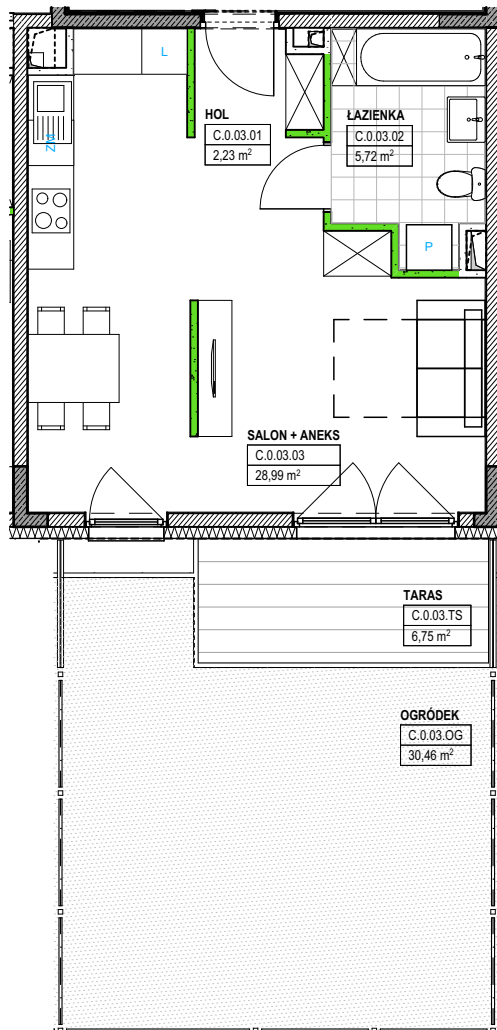

Lokalizacja mieszkania w budynku

Numer lokalu	<b>C.0.03</b>
PIĘTRO	PARTER
LICZBA POKOI	1
<b>Powierzchnia użytkowa:</b>	
HOL	2,23
ŁAZIENKA	5,72
SALON + ANEKS	28,99
	<b>36,94 m<sup>2</sup></b>
TARAS	6,75
OGRÓDEK	30,46