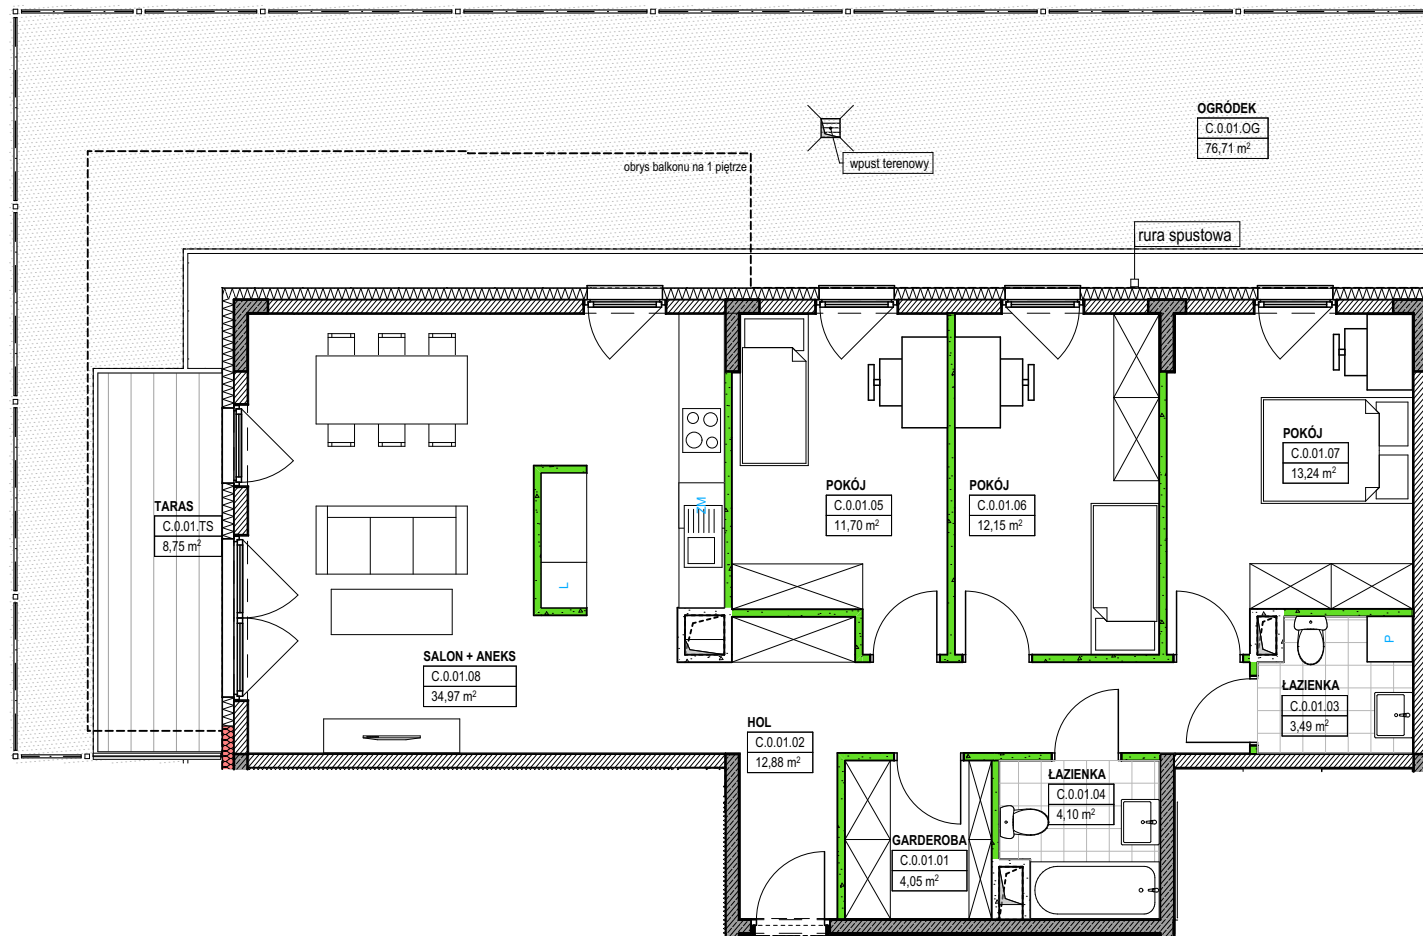

Lokalizacja mieszkania w budynku

Numer lokalu	<b>C.0.01</b>
PIĘTRO	PARTER
LICZBA POKOI	4
<b>Powierzchnia użytkowa:</b>	
GARDEROBA	4,05
HOL	12,88
ŁAZIENKA	3,49
ŁAZIENKA	4,10
POKÓJ	11,70
POKÓJ	12,15
POKÓJ	13,24
SALON + ANEKS	34,97
	<b>96,58 m<sup>2</sup></b>
TARAS	8,75
OGRÓDEK	76,71

data: lipiec 2021 skala: 1:100