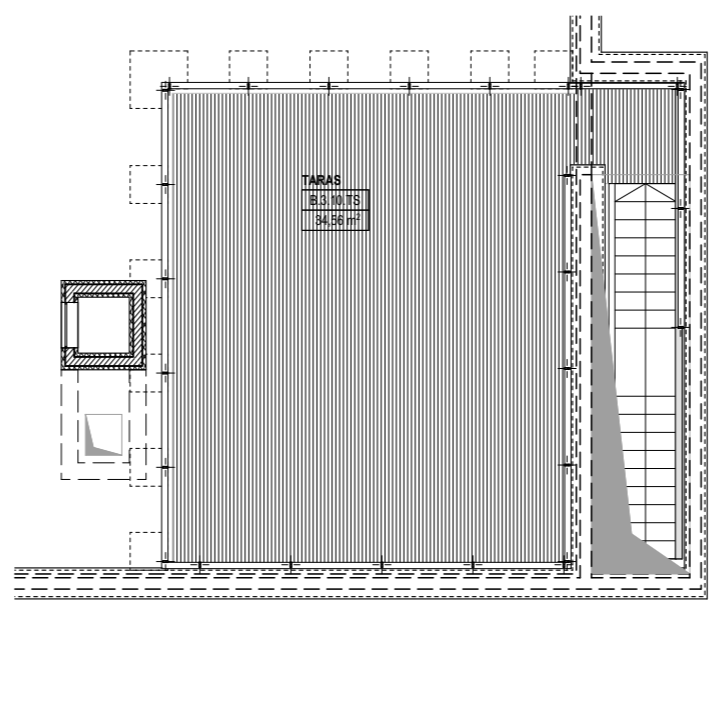

LONGBRIDGE KABATY Sp. z o.o.  
ul. Cybernetyki 10  
02-677 WARSZAWA

Lokalizacja mieszkania w budynku

Numer lokalu	<b>B.3.10</b>
PIĘTRO	3 PIĘTRO
ILOŚĆ POKOI	4
<b>Powierzchnia użytkowa:</b>	
HOL	17,77
SALON + ANEKS	53,52
POKÓJ	10,02
POKÓJ	12,42
POKÓJ	14,19
ŁAZIENKA	6,08
GARDEROBA	10,04
ŁAZIENKA	3,27
ŁAZIENKA	5,69
<b>RAZEM</b>	<b>133,00 m<sup>2</sup></b>
BALKON	37,32
TARAS	34,56

PIĘTRO 3

DACH

data: grudzień 2018 skala: 1:100

KAPS ARCHITEKCI

KAPS ARCHITEKCI sp. z o.o.  
Al. Wojska Polskiego 41 lok.47  
01-503 Warszawa