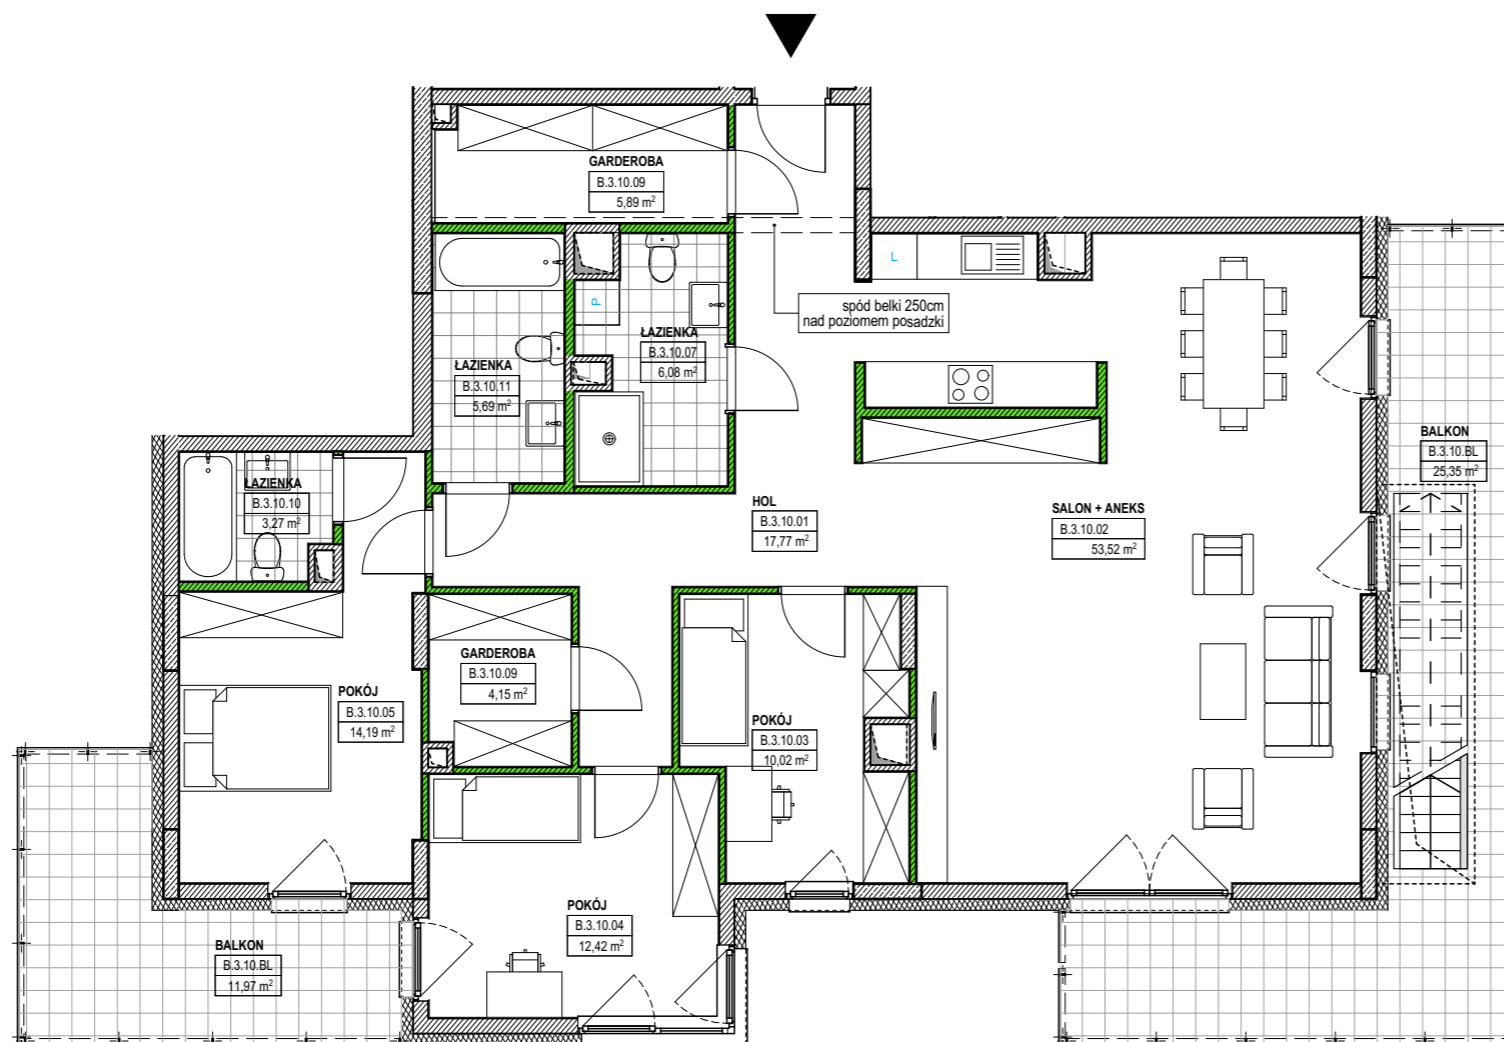

LONGBRIDGE KABATY Sp. z o.o.  
ul. Cybernetyki 10  
02-677 WARSZAWA

Lokalizacja mieszkania w budynku

Numer lokalu	<b>B.3.10</b>
PIĘTRO	3 PIĘTRO
ILOŚĆ POKOI	4
<b>Powierzchnia użytkowa:</b>	
HOL	17,77
SALON + ANEKS	53,52
POKÓJ	10,02
POKÓJ	12,42
POKÓJ	14,19
ŁAZIENKA	6,08
GARDEROBA	10,04
ŁAZIENKA	3,27
ŁAZIENKA	5,69
<b>RAZEM</b>	<b>133,00 m<sup>2</sup></b>
BALKON	37,32
TARAS	34,56

PIĘTRO 3

DACH

data: grudzień 2018 skala: 1:100

KAPS ARCHITEKCI

KAPS ARCHITEKCI sp. z o.o.  
Al. Wojska Polskiego 41 lok.47  
01-503 Warszawa