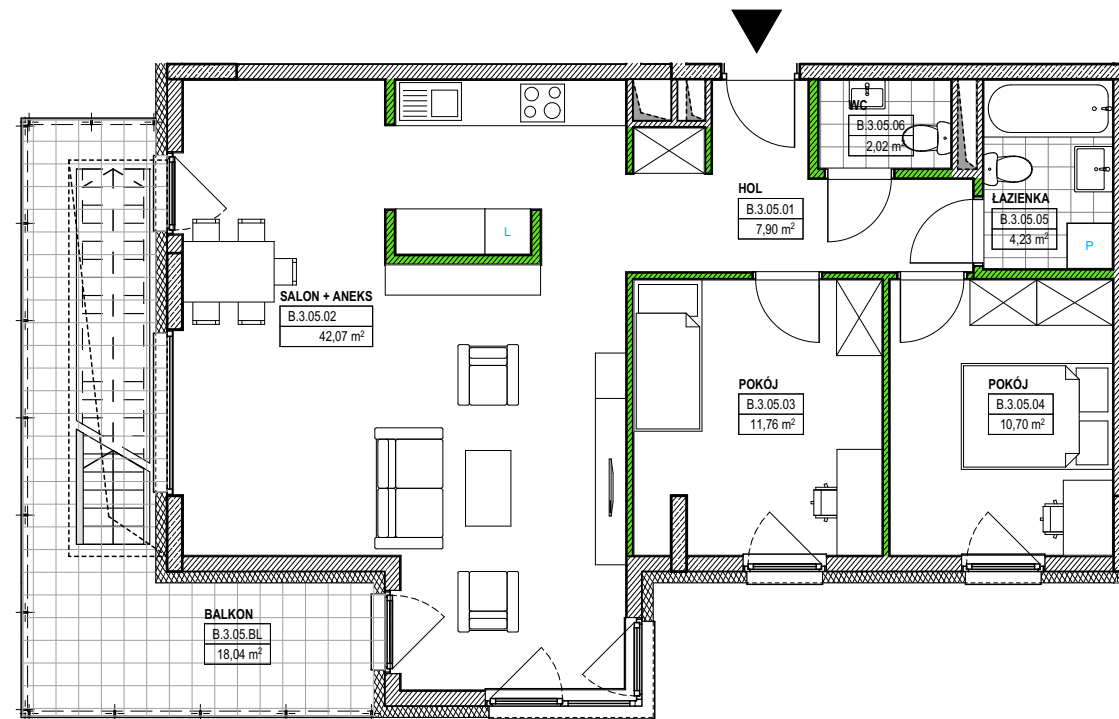

LONGBRIDGE KABATY Sp. z o.o.
ul. Cybernetyki 10
02-677 WARSZAWA

Lokalizacja mieszkania w budynku

Numer lokalu	B.3.05
PIĘTRO	3 PIĘTRO
ILOŚĆ POKOI	3
Powierzchnia użytkowa:	
HOL	7,90
SALON + ANEKS	42,07
POKÓJ	11,76
POKÓJ	10,70
ŁAZIENKA	4,23
WC	2,02
RAZEM	78,68 m²
BALKON	18,04
TARAS	36,94

PIĘTRO 3

DACH