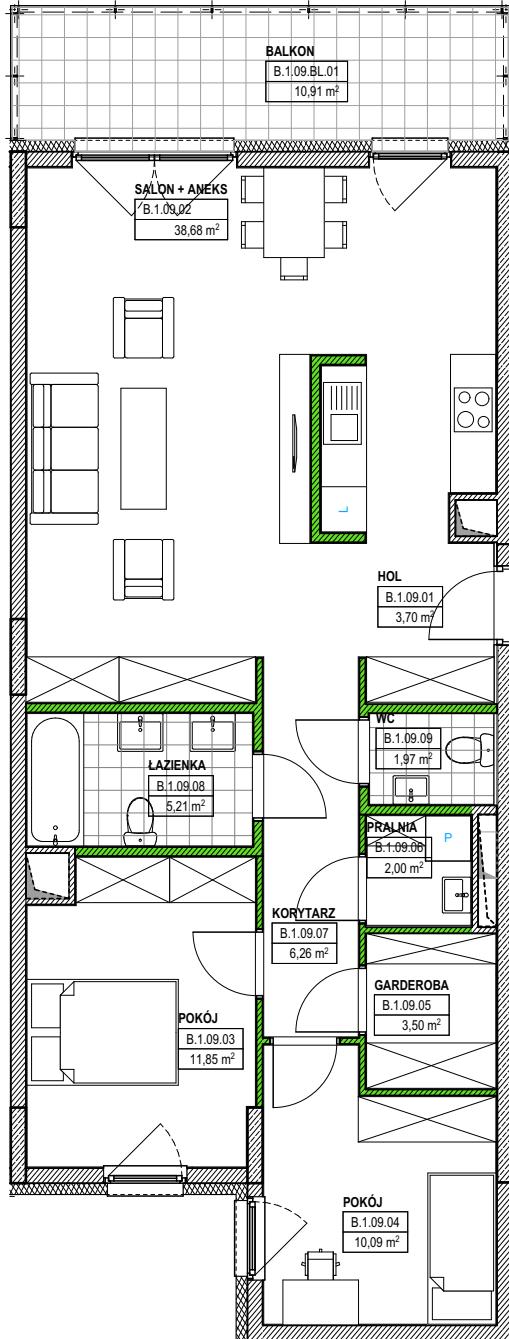

LONGBRIDGE KABATY Sp. z o.o.
ul. Cybernetyki 10
02-677 WARSZAWA

Lokalizacja mieszkania w budynku

Numer lokalu	B.1.09
PIĘTRO	1 PIĘTRO
ILOŚĆ POKOI	3
Powierzchnia użytkowa:	
HOL	3,70
SALON + ANEKS	38,68
POKÓJ	11,85
POKÓJ	10,09
GARDEROBA	3,50
PRALNIA	2,00
KORYTARZ	6,26
ŁAZIENKA	5,21
WC	1,97
RAZEM	83,26 m²
BALKON	10,91