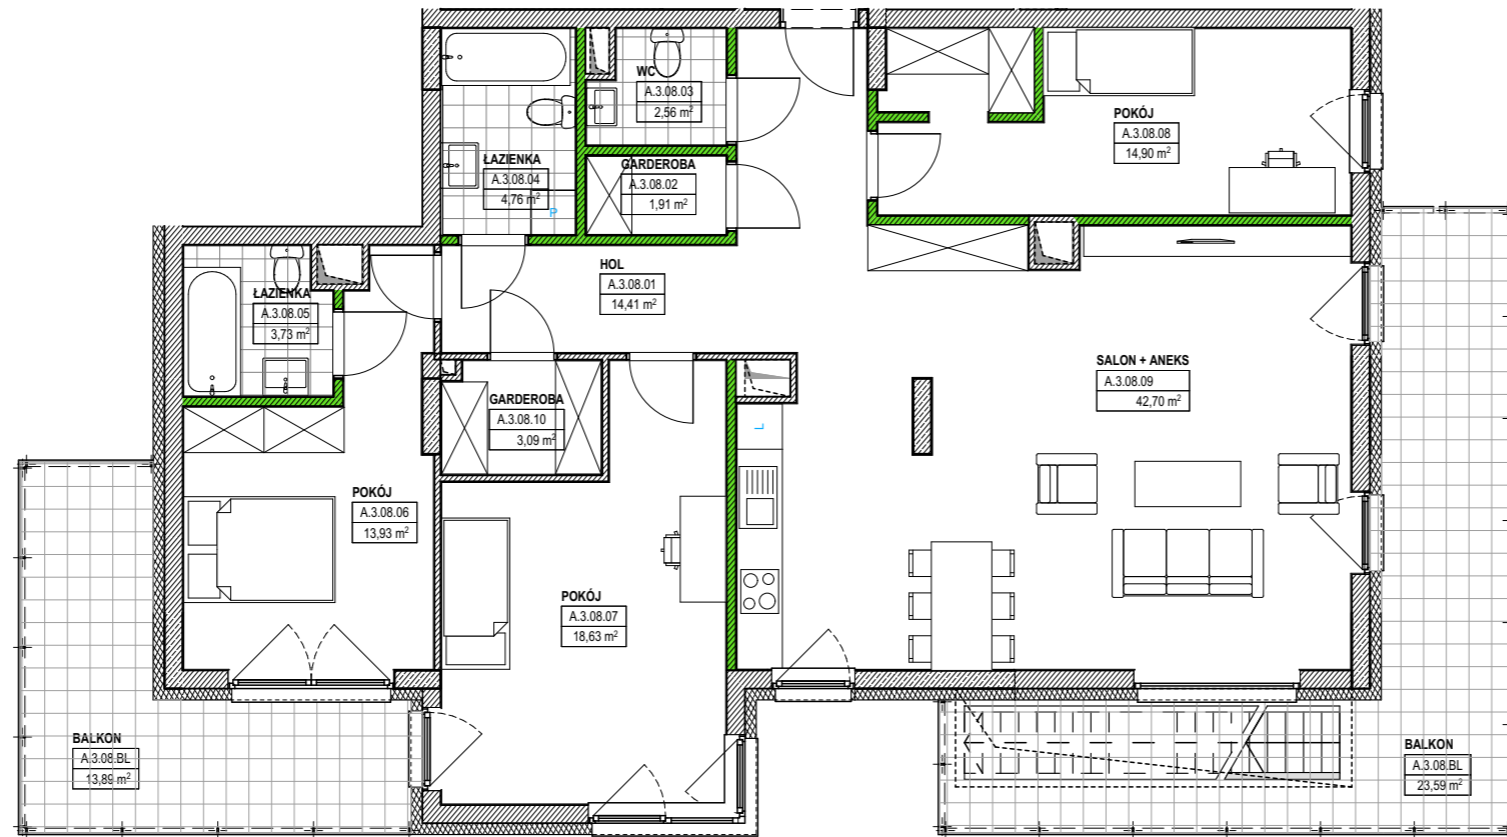

LONGBRIDGE KABATY Sp. z o.o.
ul. Cybernetyki 10
02-677 WARSZAWA

Lokalizacja mieszkania w budynku

Numer lokalu **A.3.08**

PIĘTRO **3 PIĘTRO**

ILOŚĆ POKOI **4**

Powierzchnia użytkowa:

HOL	14,41
GARDEROBA	1,91
WC	2,56
ŁAZIENKA	4,76
ŁAZIENKA	3,73
POKÓJ	13,93
POKÓJ	18,63
POKÓJ	14,90
SALON + ANEKS	42,70
GARDEROBA	3,09
RAZEM	120,62 m²

BALKON **37,48**

TARAS **27,95**

data: **grudzień 2018** skala: **1:100**

KAPS ARCHITEKCI

PIĘTRO 3