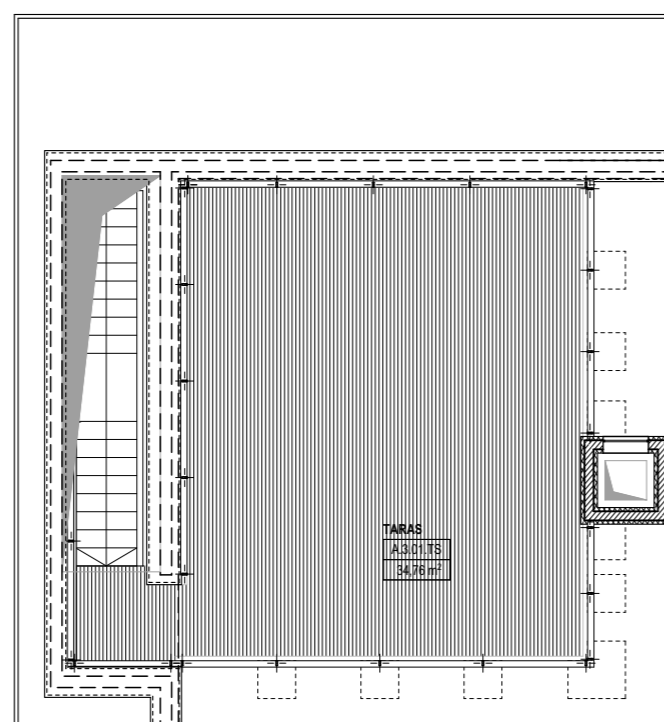

LONGBRIDGE KABATY Sp. z o.o.  
ul. Cybernetyki 10  
02-677 WARSZAWA

Lokalizacja mieszkania w budynku

Numer lokalu	<b>A.3.01</b>
PIĘTRO	3 PIĘTRO
ILOŚĆ POKÓI	4
<b>Powierzchnia użytkowa:</b>	
HOL	12,30
SALON + ANEKS	39,36
POKÓJ	10,89
POKÓJ	11,54
POKÓJ	12,12
ŁAZIENKA	3,47
WC	2,55
GARDEROBA	3,63
<b>RAZEM</b>	<b>95,86 m<sup>2</sup></b>
BALKON	18,41
TARAS	34,76

PIĘTRO 3

DACH