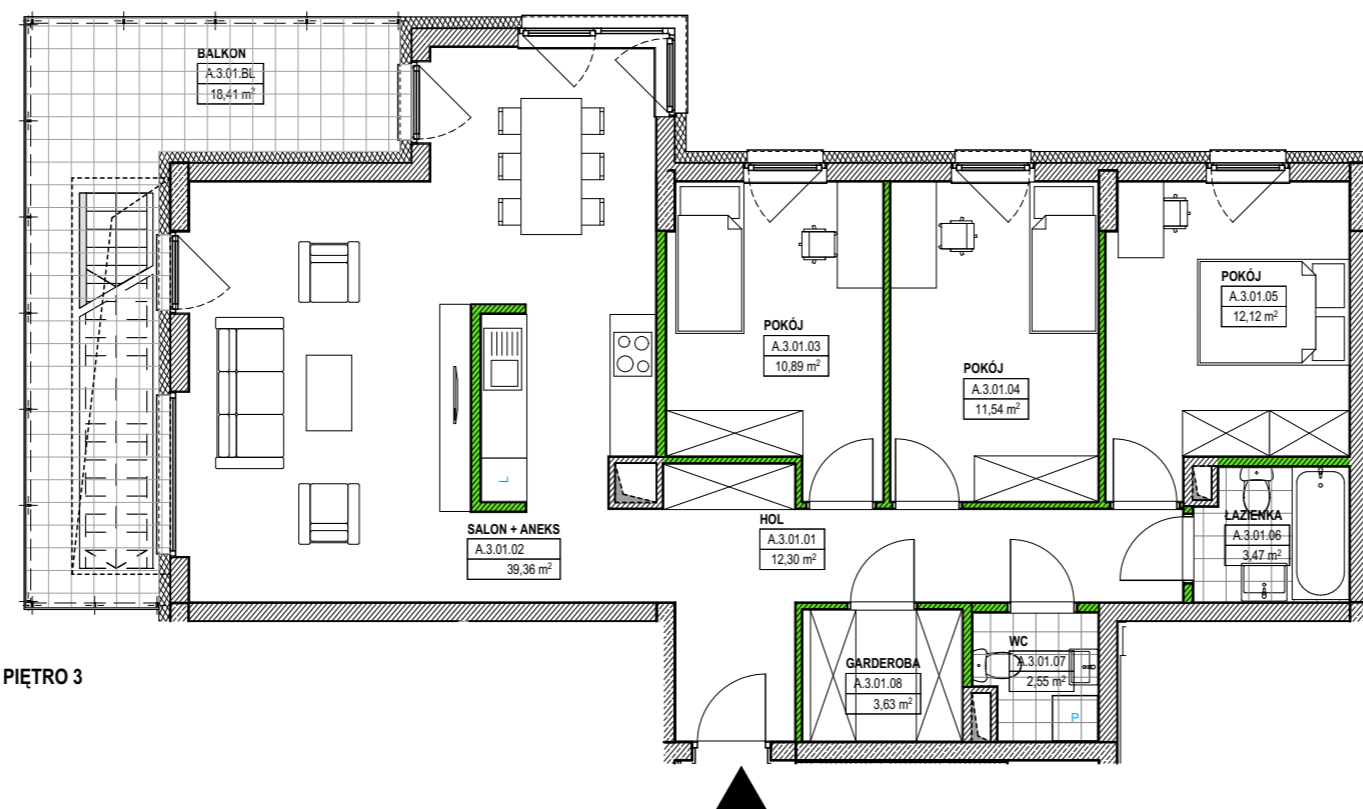

LONGBRIDGE KABATY Sp. z o.o.  
ul. Cybernetyki 10  
02-677 WARSZAWA

Lokalizacja mieszkania w budynku

Numer lokalu	<b>A.3.01</b>
PIĘTRO	3 PIĘTRO
ILOŚĆ POKÓI	4
<b>Powierzchnia użytkowa:</b>	
HOL	12,30
SALON + ANEKS	39,36
POKÓJ	10,89
POKÓJ	11,54
POKÓJ	12,12
ŁAZIENKA	3,47
WC	2,55
GARDEROBA	3,63
<b>RAZEM</b>	<b>95,86 m<sup>2</sup></b>
BALKON	18,41
TARAS	34,76

PIĘTRO 3

DACH