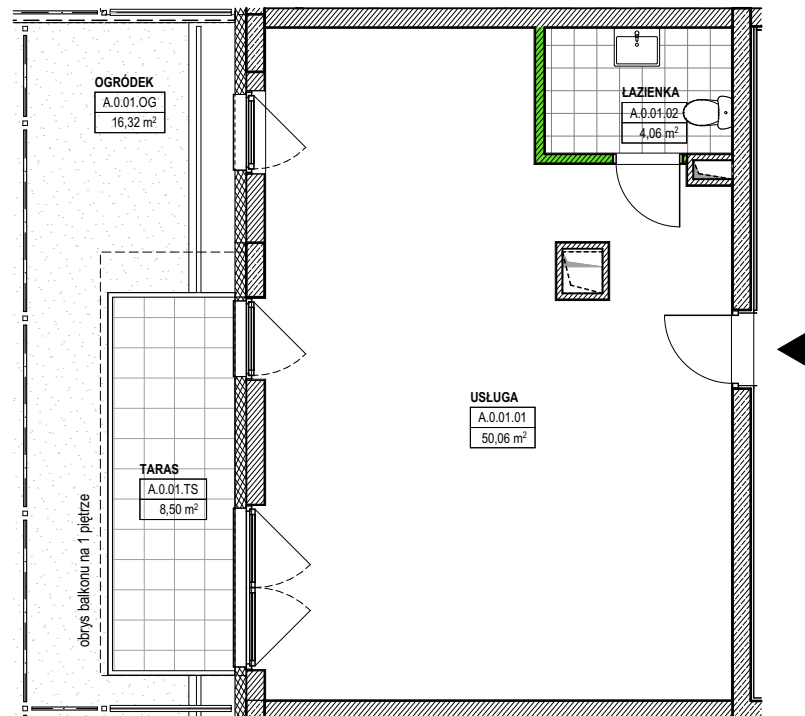

Lokalizacja mieszkania w budynku

<b>Numer lokalu</b>	<b>A.0.01</b>
PIĘTRO	PARTER
ILOŚĆ POKOI	2
<b>Powierzchnia użytkowa:</b>	
USŁUGA	50,06
ŁAZIENKA	4,06
<b>RAZEM</b>	<b>54,12 m<sup>2</sup></b>
TARAS	8,50
OGRÓDEK	16,32

data: **grudzień 2018** skala: **1:100**